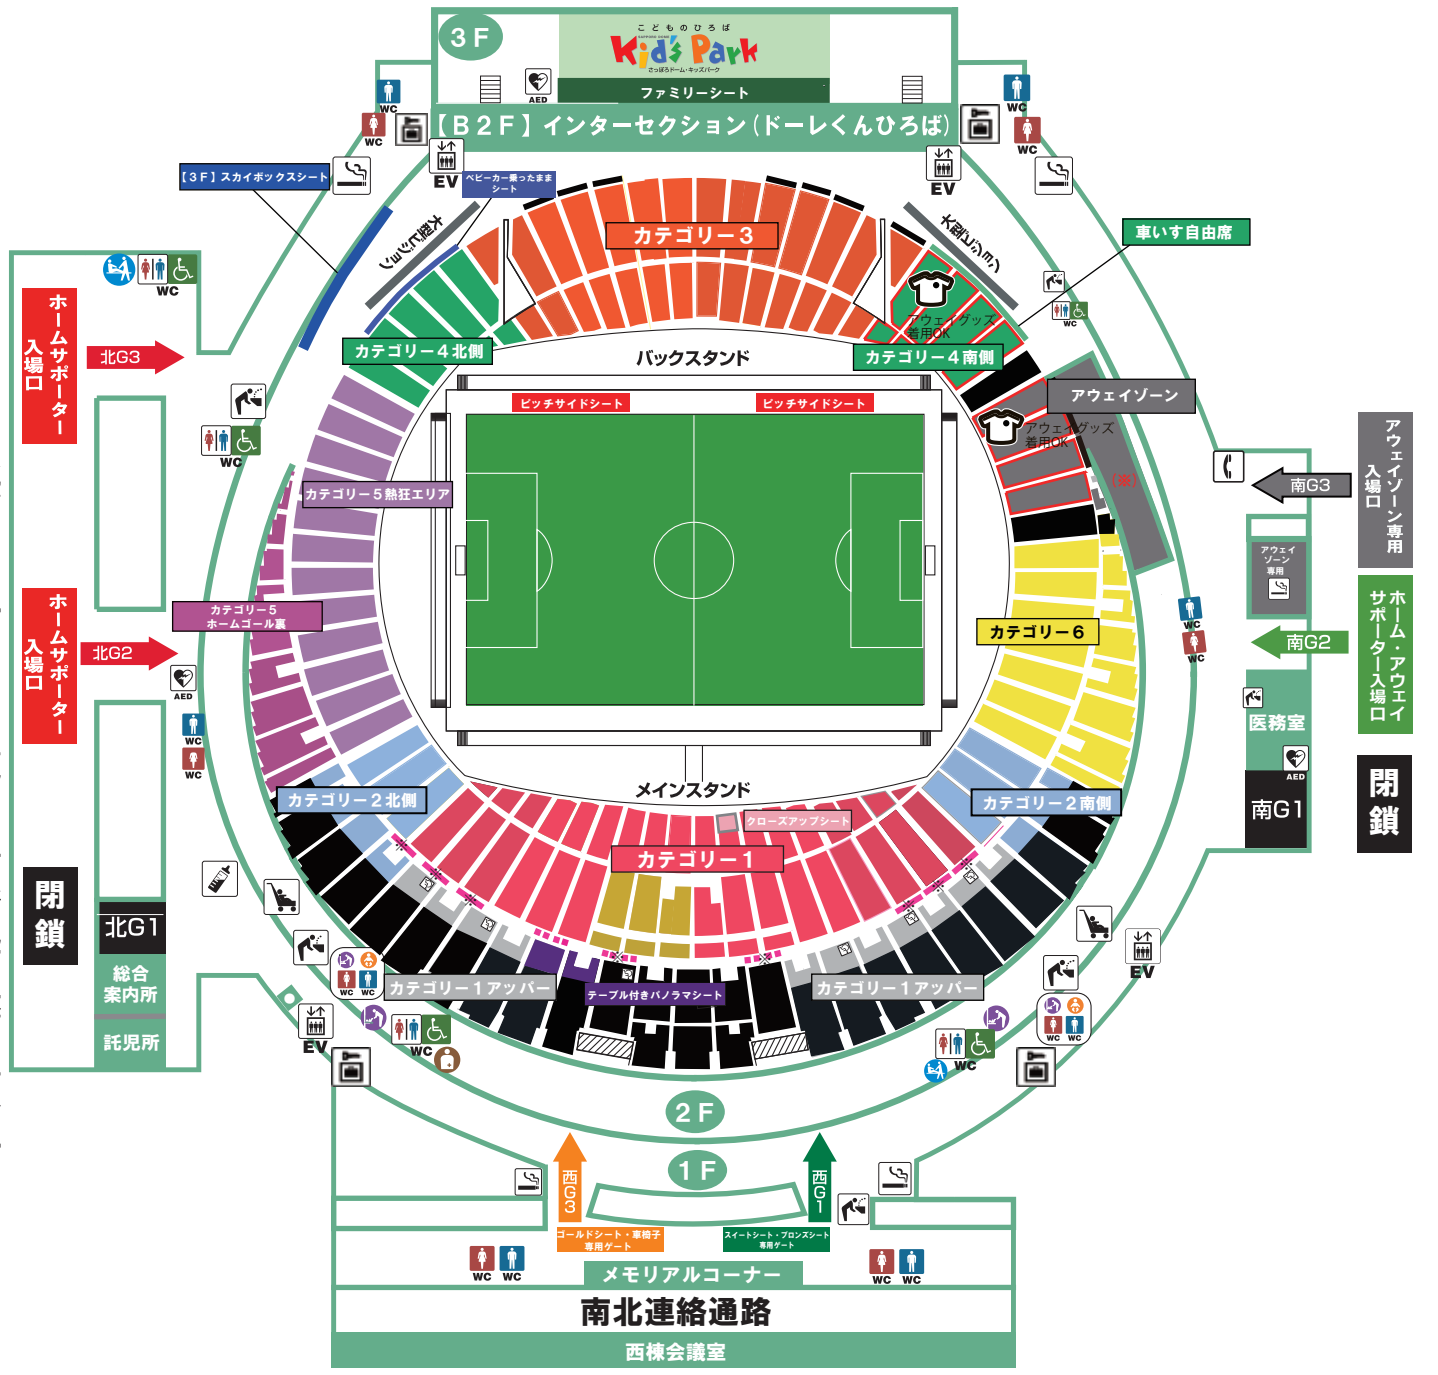

大和ハウス プレミストドーム 会場案内図【百年構想リーグ】

- ピッチサイドシート
- ファミリーシート
- スカイボックスシート
- ベビーカー乗ったままシート
- ゴールドシート
- クローズアップシート
- テーブル付きパノラマシート
- カテゴリー1
- カテゴリー1 アッパー
- カテゴリー2 北側・南側
- カテゴリー3
- カテゴリー4 北側・南側
- カテゴリー5 熱狂エリア
- カテゴリー5 ホームゴール裏
- カテゴリー6
- アウェイゾーン

※収容制限・販売状況によってエリアが異なります。

アウェイユニフォーム・グッズ着用可能エリア

※ 車いす指定席 車いす自由席

- WC ... トイレ
- WC ... 男女兼用多目的トイレ (車いす優先) 温水洗浄トイレ
- WC ... 車いす用トイレ有り 温水洗浄トイレ
- ... 幼児用トイレ有り
- ... オストメイト対応
- ... おむつ替えシート付き
- ... ユニバーサルシート付き (多目的シート)
- ... エレベーター
- ... 水飲み場
- ... 喫煙室
- EV
- ... コインロッカー
- ... 授乳室
- ... ベビーカー置き場
- AED ... AED (自動体外式除細動器)

北ゲート(タウン・国道30号線・地下鉄福住駅側)

南ゲート(駐車場・タクシープール側)

閉鎖